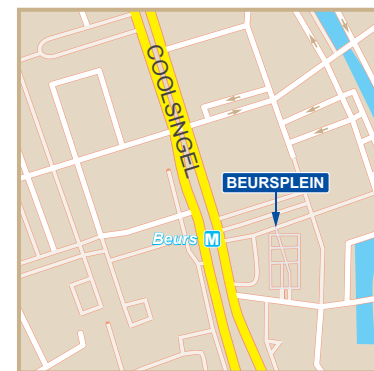

ROUTE BESCHRIJVING

Rotterdam

Theodoor Gilissen Bankiers N.V.

Beurs WTC
Beursplein 37
3011 AA Rotterdam

T: (010) 713 75 00
F: (010) 713 75 10
rotterdam@gilissen.nl
www.gilissen.nl

Met de auto

Vanuit Dordrecht / Breda
Volg de A16/E19. Op Ring Rotterdam Oost aangekomen neemt u afslag 25, centrum. Neem direct na de Van Brienenoordbrug de afslag Rotterdam centrum. Neem de rotonde 3/4 richting centrum en volg de Maasboulevard/Boompjes. Ga bij Hotel Inntel (Golden Tulip) rechtsaf richting centrum. Via de Schiedamsedijk komt u op de Coolingsingel. Direct na het Beurs-WTC (rechts) neemt u de afslag Meent. Vervolgens de eerste afslag rechts (Rodezand). Deze afslag leidt u naar de parkeergarage Beurs-WTC.

Vanuit Gouda / Utrecht
Volg A20/E25. Volg Ring Rotterdam Noord richting Den Haag/Hoek van Holland. Neem afslag 14, Rotterdam centrum. Neem de rotonde 3/4 richting centrum.

Blijf centrum volgen tot u op de volgende rotonde Hofplein komt. Neem de rotonde voor 3/4 en rij via het Pompenburg de Goudsesingel op. Bij de eerstvolgende verkeerslichten slaat u rechtsaf de Meent in. Na enige honderden meters rijdt u links het Rodezand op. Deze afslag leidt u naar de parkeergarage Beurs-WTC.

Vanuit Den Haag / Amsterdam
Volg de A13/E19. Op Knooppunt Kleinpolderplein neemt u de afslag Ring Rotterdam West richting centrum. Blijf centrum volgen tot u op de rotonde Hofplein komt. Neem de rotonde voor 3/4 en rij via het Pompenburg de Goudsesingel op. Bij de eerstvolgende verkeerslichten slaat u rechtsaf de Meent in. Na enige honderden meters rijdt u links het Rodezand op. Deze afslag leidt u naar de parkeergarage Beurs-WTC.

Vanuit Hoek van Holland
Volg de A20/E25. Op Knooppunt Kleinpolderplein neemt u de afslag 13, Overschie richting centrum. Blijf het centrum volgen tot u op de rotonde Hofplein komt. Neem de rotonde voor 3/4 en rij via het Pompenburg de Goudsesingel op. Bij de eerstvolgende verkeerslichten slaat u rechtsaf de Meent in. Na enige honderden meters rijdt u links het Rodezand op. Deze afslag leidt u naar de parkeergarage Beurs-WTC.

Met het openbaar vervoer

Metro: Neem de metro en stap uit op het tweede station "Beurs" (1 zone) uitgang Beursplein.
Tram: Neem de tram, lijn 8, 20, 23 of 25. Stap uit op de Coolingsingel.

Parkeermogelijkheden

Parkeren is mogelijk in de parkeergarage Beurs-WTC. Voor een reservering kunt u contact opnemen met ons kantoor. Ook kunt u parkeren in de ernaast gelegen WTC-V&D garage.