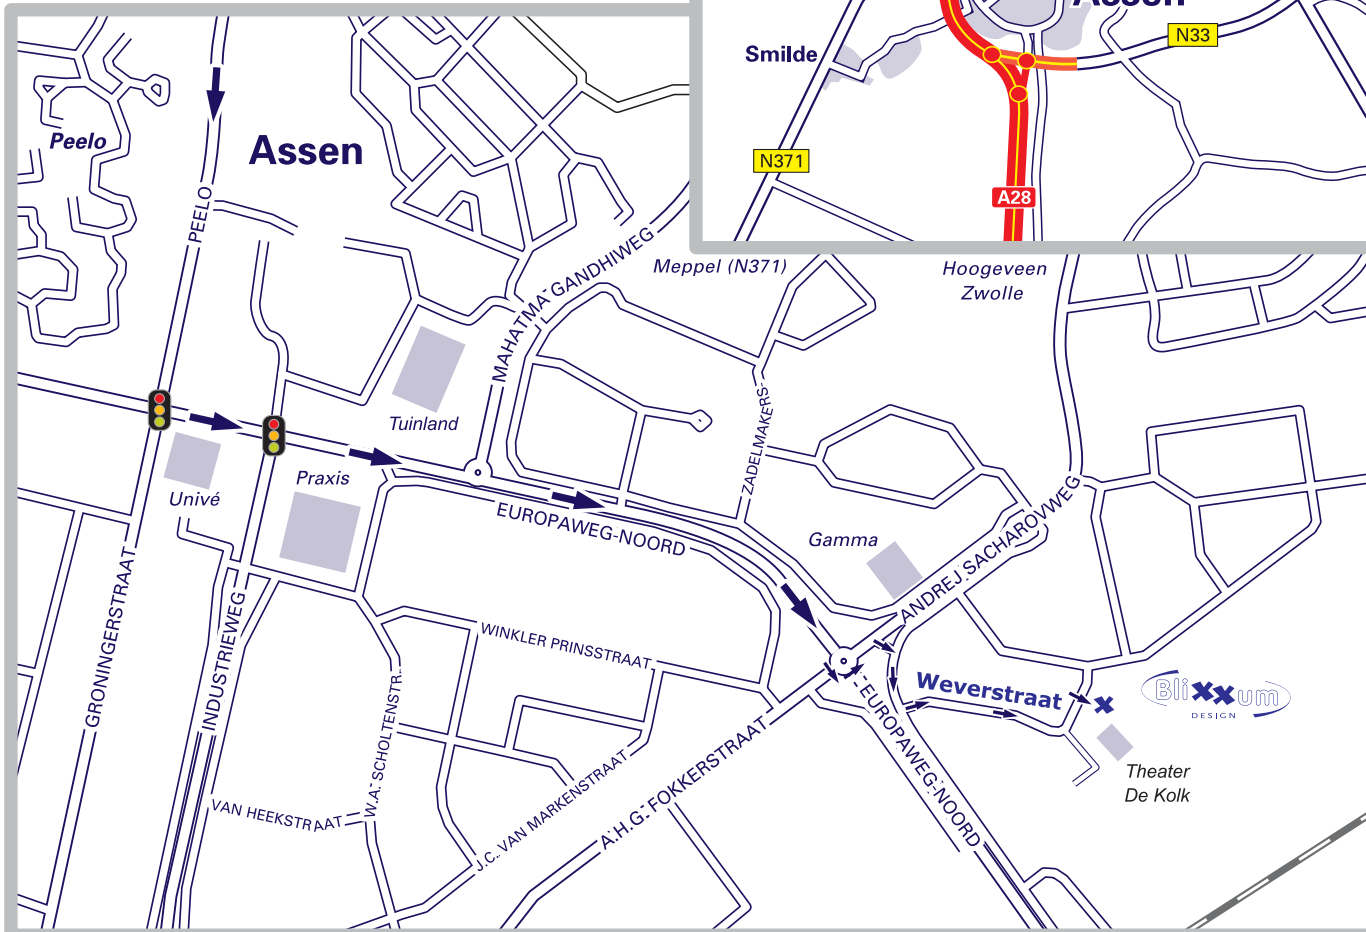

Bezoekadres: Weverstraat 16 Assen

routekaartjes.nl

Routebeschrijving.

- **Vanuit de richting Groningen / Hoogeveen**
 Via de snelweg A28 richting Assen. Dan de afrit 34 Assen-noord. Einde afrit, Assen aanhouden. U rijdt op Peelo. Bij de derde verkeerslichten (Unive gebouw) linksaf (Europaweg-Noord). Verkeerslichten rechtdoor en de tweede rotonde linksaf. Direct rechts en gelijk weer rechts (Blokmakerstraat). Eerste weg links (Weverstraat). Na de scherpe bocht naar links, staat ons kantoor rechts.
- **Vanuit de richting Gieten (N33)**
 Via de provinciale weg N33 richting Assen. De N33 gaat over in de snelweg A28. an de afrit 34 Assen-noord. Einde afrit, Assen aanhouden. U rijdt op Peelo. Bij de derde verkeerslichten (Unive gebouw) linksaf (Europaweg-Noord). Verkeerslichten rechtdoor en de tweede rotonde linksaf. Direct rechts en gelijk weer links (Blokmakerstraat). Eerste weg links (Weverstraat). Na de eerste bocht direct rechtsaf. Na de scherpe bocht naar links, staat ons kantoor rechts.
- **Vanuit de richting Smilde N371 (Norg N373)**
 Via de provinciale weg N371 richting Assen. Na hotel v.d. Valk onder de snelweg doorrijden. Op de grote kruising derde verkeerslichten) linksaf (Europaweg-West). Deze weg ca. 3,5 kilometer aanhouden. Op de kruising Unive-gebouw) rechtdoor. Verkeerslichten rechtdoor en de tweede rotonde linksaf. Direct rechts en gelijk weer links (Blokmakerstraat). Eerste weg links (Weverstraat). Na de eerste bocht direct rechtsaf. Na de scherpe bocht naar links, staat ons kantoor rechts.
- **Vanuit de richting Rolde (N376 - Rolderhoofdweg)**
 Via de Rolderhoofdweg N376 richting Assen. Nabij Assen rechtsaf (Europaweg-Oost). Deze weg aanhouden en op de tweede rotonde rechtsaf. Direct rechts en gelijk weer links (Blokmakerstraat). Eerste weg links (Weverstraat). Na de eerste bocht direct rechtsaf. Na de scherpe bocht naar links, staat ons kantoor rechts.

Bij ons is ruime parkeergelegenheid aanwezig.