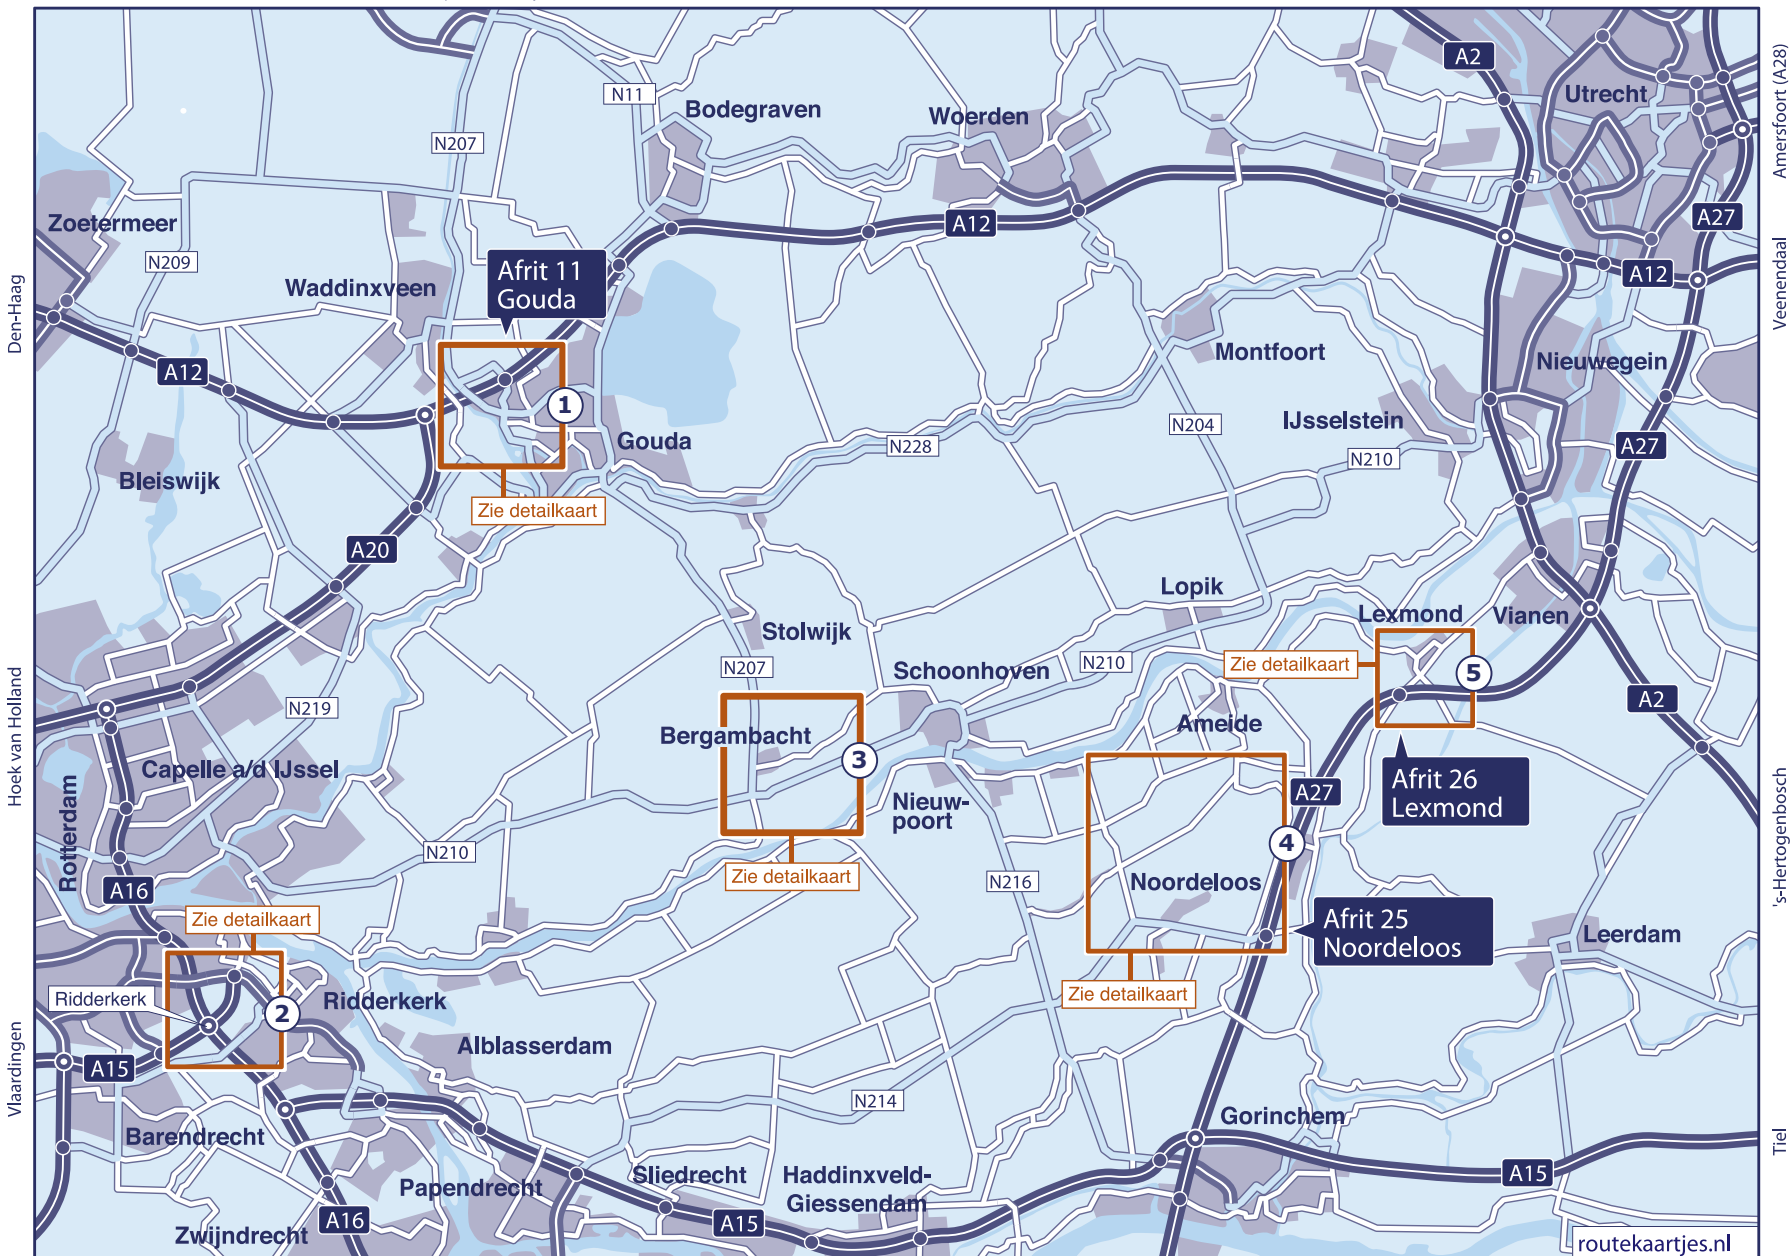

Alphen a/d Rijn

Amsterdam

Hilversum

Den Haag

Hoek van Holland

Vlaardingen

Breda

Dordrecht

Breda

routekaartjes.nl

Amersfoort (A28)

Veendam

's-Hertogenbosch

Tiel