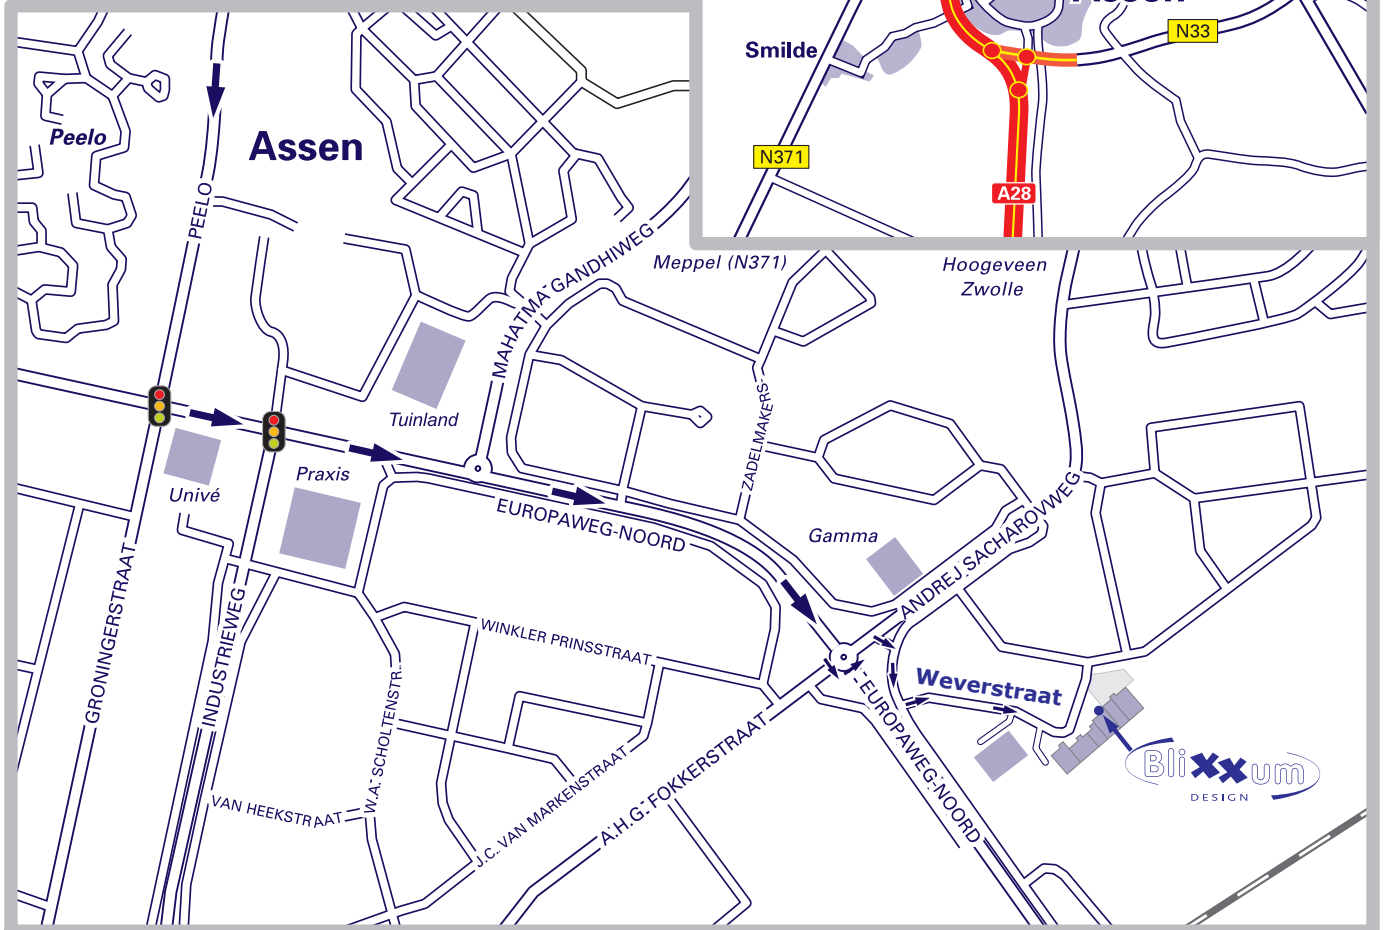

Bezoekadres: Weverstraat 16 Assen

routekaartjes.nl

Routebeschrijving.

- **Vanuit de richting Groningen / Hoogeveen**

Via de snelweg A28 richting Assen. Dan de afrit 34 Assen-noord. Einde afrit, Assen aanhouden. U rijdt op Peelo. Bij de derde verkeerslichten (Unive gebouw) linksaf (Europaweg-Noord). Verkeerslichten rechtdoor en de tweede rotonde linksaf. Direct rechts en gelijk weer rechts (Blokmakerstraat). Eerste weg links (Weverstraat). Na de scherpe bocht naar links, staat ons kantoor rechts.

- **Vanuit de richting Gieten (N33)**

Via de provinciale weg N33 richting Assen. De N33 gaat over in de snelweg A28. an de afrit 34 Assen-noord. Einde afrit, Assen aanhouden. U rijdt op Peelo. Bij de derde verkeerslichten (Unive gebouw) linksaf (Europaweg-Noord). Verkeerslichten rechtdoor en de tweede rotonde linksaf. Direct rechts en gelijk weer links (Blokmakerstraat). Eerste weg links (Weverstraat). Na de eerste bocht direct rechtsaf. Na de scherpe bocht naar links, staat ons kantoor rechts.

- **Vanuit de richting Rolde (N376 - Rolderhoofdweg)**

Via de Rolderhoofdweg N376 richting Assen. Nabij Assen rechtsaf (Europaweg-Oost). Deze weg aanhouden en op de tweede rotonde rechtsaf. Direct rechts en gelijk weer links (Blokmakerstraat). Eerste weg links (Weverstraat). Na de eerste bocht direct rechtsaf. Na de scherpe bocht naar links, staat ons kantoor rechts.

- **Vanuit de richting Smilde N371 (Norg N373)**

Via de provinciale weg N371 richting Assen. Na hotel v.d. Valk onder de snelweg doorrijden. Op de grote kruising derde verkeerslichten linksaf (Europaweg-West). Deze weg ca. 3,5 kilometer aanhouden. Op de kruising Unive-gebouw) rechtdoor. Verkeerslichten rechtdoor en de tweede rotonde linksaf. Direct rechts en gelijk weer links (Blokmakerstraat). Eerste weg links (Weverstraat). Na de eerste bocht direct rechtsaf. Na de scherpe bocht naar links, staat ons kantoor rechts.